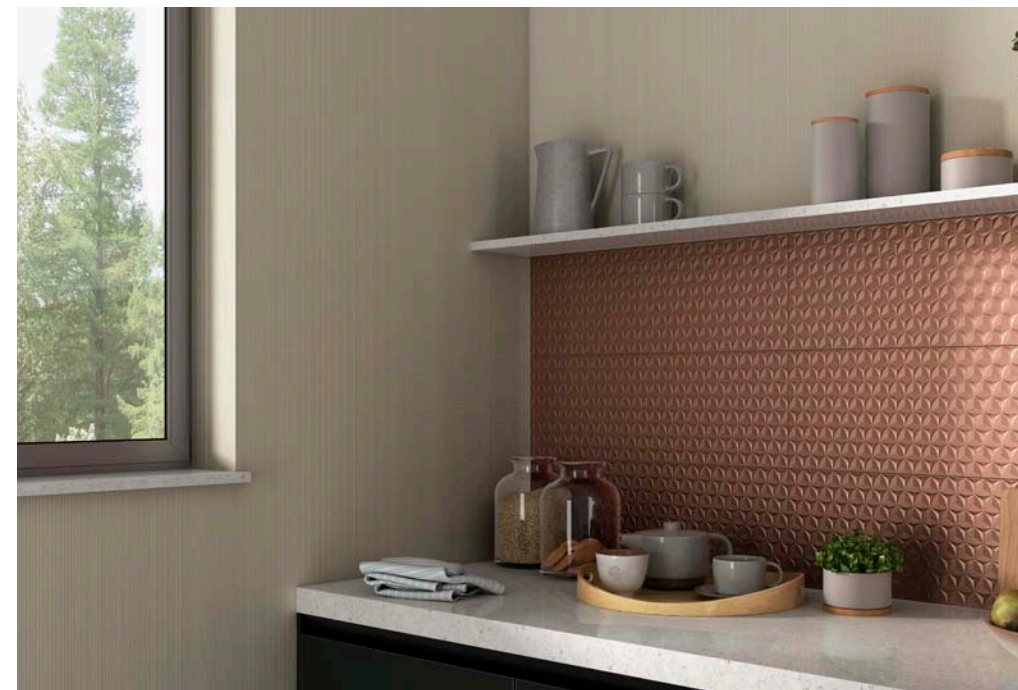

Wall Linus Beige 20x60, Velvet Cobre 20x60