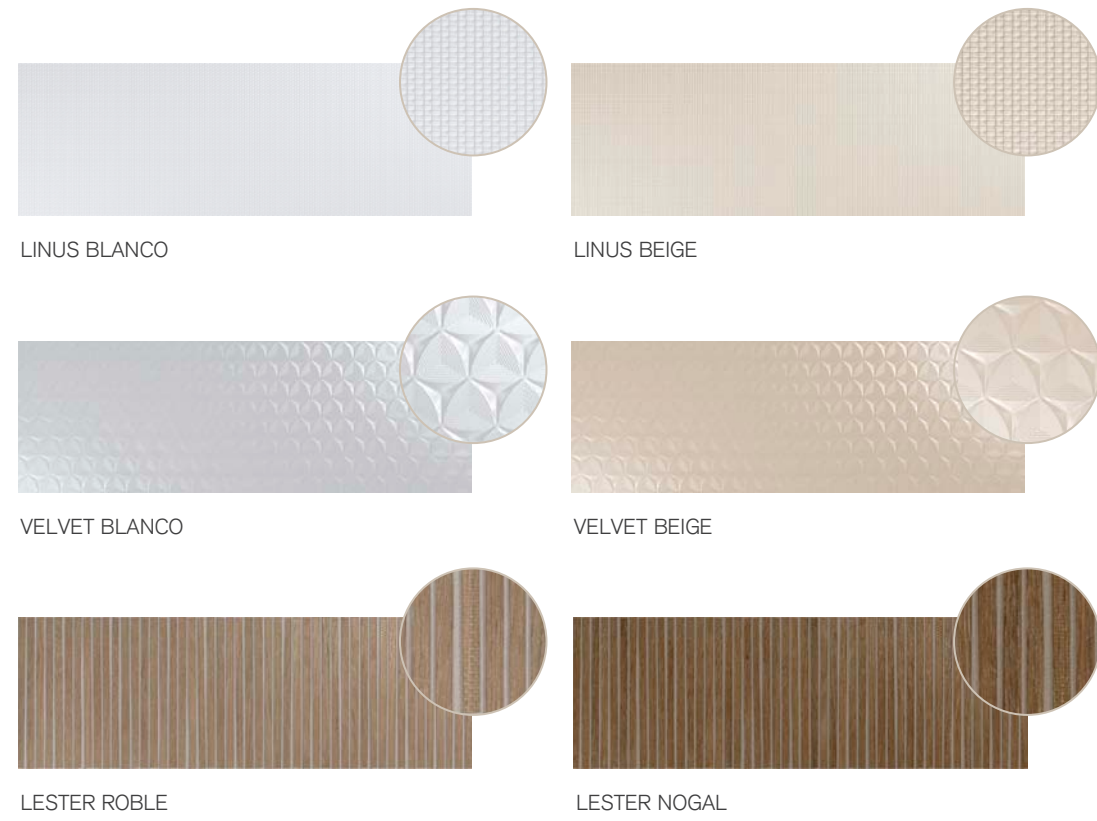

PAVIMENTO COORDINADO
COORDINATED FLOORING | **hardwood** 20 x 120 / 16,5 x 100

Wall Linus Blanco 20x60, Lester Roble 20x60 | Floor Hardwood Roble 20x120

VELVET NEGRO

Wall Linus Beige 20x60, Velvet Cobre 20x60